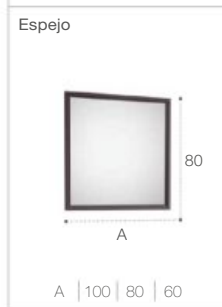

Romea

Medidas en cm. Ver complementos disponibles en p.76.

Medidas en cm. Ver complementos disponibles en p.76.