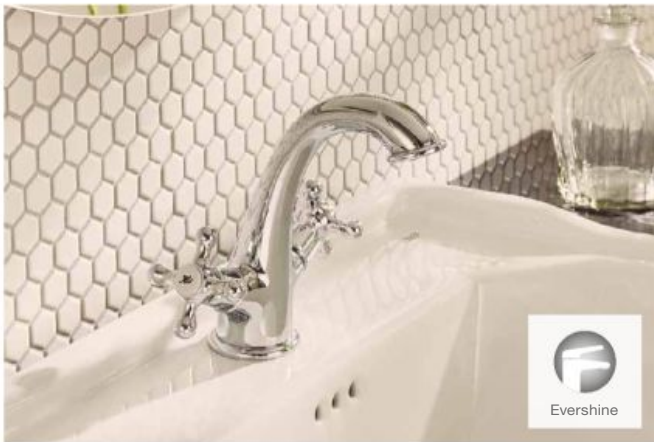

● Apertura en frío. Medidas en cm.

Carmen

<p>Monomando para lavabo cuerpo liso</p> 	<p>Bimando para lavabo cuerpo liso</p> 	<p>Bimando para lavabo cuerpo liso, caño alto</p> 
<p>Bimando empotrable para lavabo</p> 	<p>Monomando para bidé cuerpo liso</p> 	<p>Bimando para bidé cuerpo liso</p> 
<p>Bimando exterior para baño-ducha</p> 	<p>Columna bimando de pie para baño-ducha</p> 	<p>Columna de ducha bimando exterior</p> 
<p>Bimando exterior para ducha</p> 		