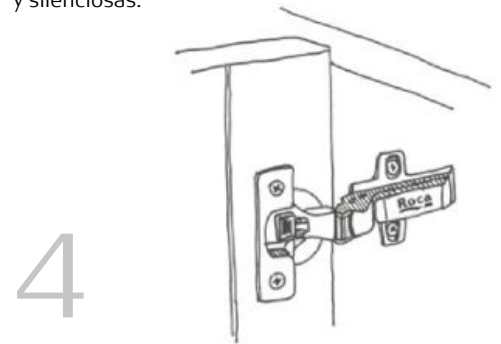

Bisagras y herrajes de larga vida garantizada

Para poder garantizar una larga vida solo trabajamos con las mejores calidades, con amortiguaciones suaves y silenciosas.