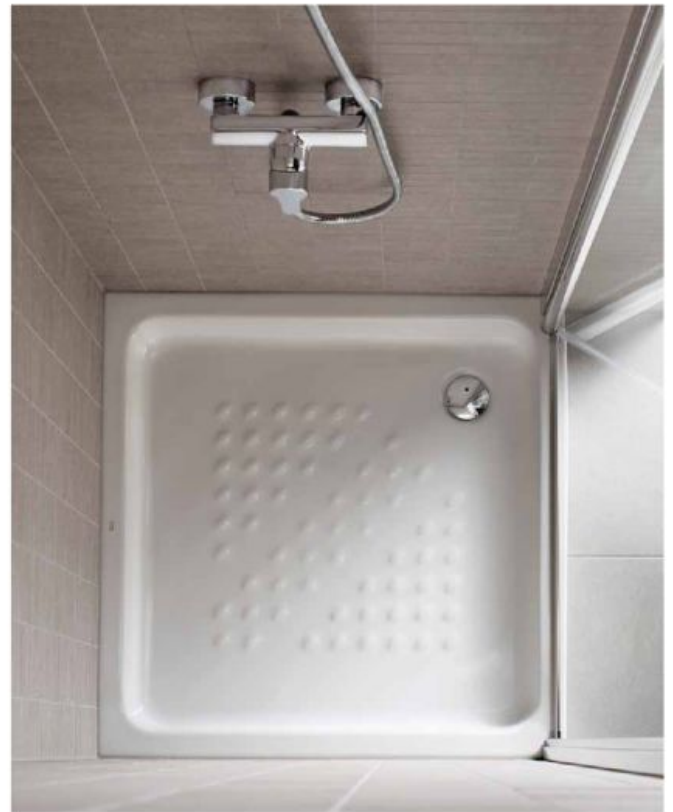

Porcelana

Malta	
Altura: 6,5 120 x 80 100 x 80 120 x 75 100 x 75 120 x 70 100 x 70 90 x 70	Altura: 6,5 100 x 100 90 x 90
Italia	
Altura: 8 140 x 70 120 x 80 100 x 80 120 x 70 100 x 70 90 x 72	Altura: 8 90 x 90 80 x 80 70 x 70
Altura: 8 90 x 90 80 x 80	

→ Lado no esmaltado. Medidas en cm.