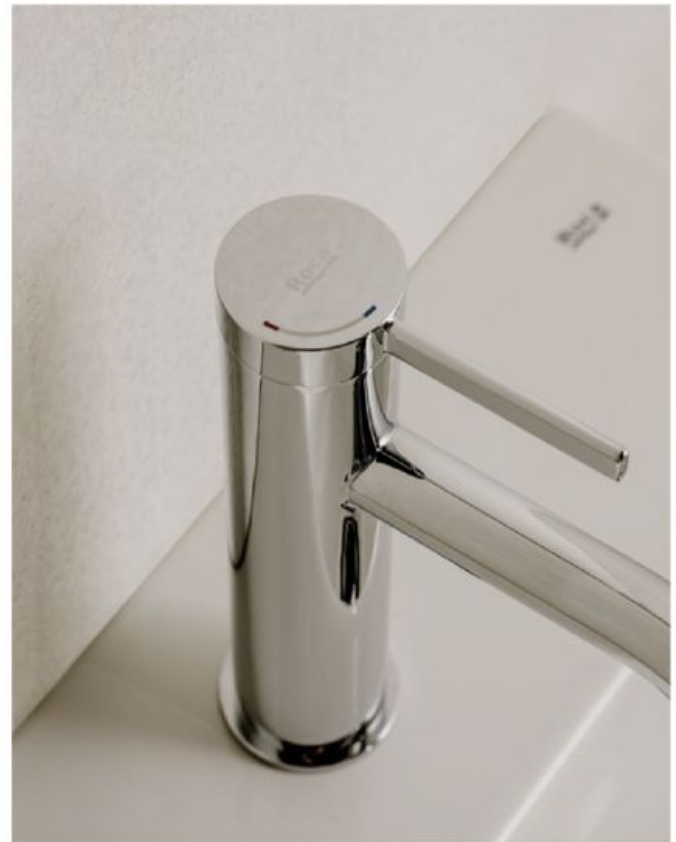

Estándar

Mezzo

Caño alto

Grifería para lavabo

Ona. Diseño fluido

Transversal e imprescindible, la grifería conecta todas las zonas del baño y es capaz de dotar de coherencia al conjunto. Con su equilibrada geometría de círculos y rectas, Ona se convierte en uno de los elementos más carismáticos de este espacio gracias a su diseño estilizado de gran personalidad.

Diseño estilizado

Fina maneta y cuerpo cilíndrico de apenas 38 mm en una equilibrada combinación de formas.

Diferentes alturas

Grifería de lavabo disponible en tres alturas para todo tipo de configuraciones: lavabos murales, de encimera o sobre encimera.