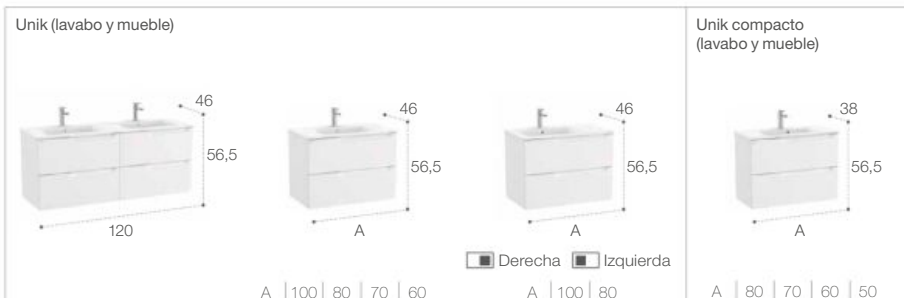

Aleyda

● Interior Textil. Ver complementos disponibles en p.76. Medidas en cm.

Aleyda **Novedad 2022**