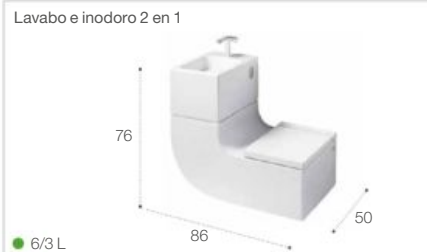

Multiclean® puede ser incompatible con algunos modelos de las colecciones detalladas. Para más información sobre compatibilidades, consulta roca.es/smart-toilets
 Medidas en cm.

W+W

La solución exclusiva de Roca que aúna lavabo e inodoro en un mismo elemento. Además de ahorrar espacio, este modelo responde a criterios de máxima sostenibilidad al filtrar el agua del lavabo para reutilizarla en el inodoro.