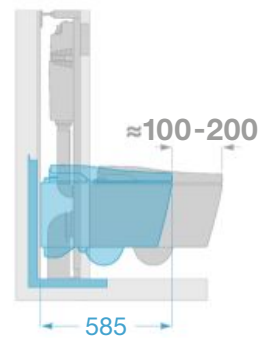

In-Wash® con In-Tank®

**El inodoro que te lava con agua.
Máxima higiene en el mínimo espacio**

Ahora In-Wash® incorpora la tecnología In-Tank®, que integra la cisterna de agua en la propia taza. Por eso ocupa menos espacio y, al mismo tiempo, permite una mayor libertad en el diseño de los espacios de baño.

Menos costes de construcción, instalación y mantenimiento.

Al integrar la cisterna en la taza, este Smart Toilet elimina el espacio tradicionalmente reservado al tanque. Así, se liberan hasta 20 centímetros en el baño y se simplifica increíblemente la instalación ya que no es necesario hacer obras para empotrar la cisterna.