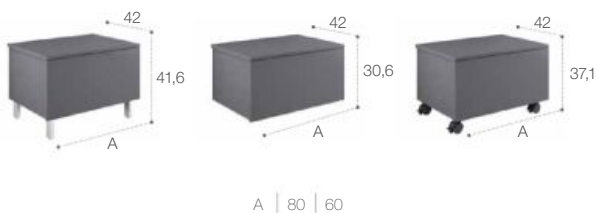

Suma

Acabados

Medidas en cm.

Encimera Savana

A | 45 | 30

Acabados

Para más información sobre compatibilidades con lavabos, consulta roca.es. Medidas en cm.