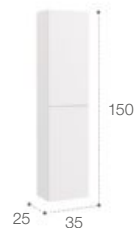

Columnas Extra (Ver p.76)