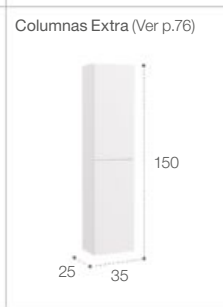

Aleyda

● Interior Textil. Ver complementos disponibles en p.76. Medidas en cm.

Aleyda **Novedad 2022** 

Ona [®]

<p>Unik (lavabo y mueble)</p> <p>A 100 80</p> <p>■ Derecha ■ Izquierda</p>				<p>Unik (lavabo y mueble)</p> <p>A 100 80</p> <p>■ Derecha ■ Izquierda</p>			
<p>Unik compacto (lavabo y mueble)</p> <p>A 60 55 50 45</p>			<p>Mueble base para lavabo de sobre encimera</p> <p>A 100 80*</p>		<p>Columnas Delta (Ver p.76)</p> <p>30 40 175</p>		
<p>Lavabos compatibles con muebles base</p> <p>Ona Square 55 con repisa Ona Round 37</p>		<p>Acabados (mueble)</p> <p>Blanco mate Gris mate Olmo oscuro Roble claro Verde mate</p>					