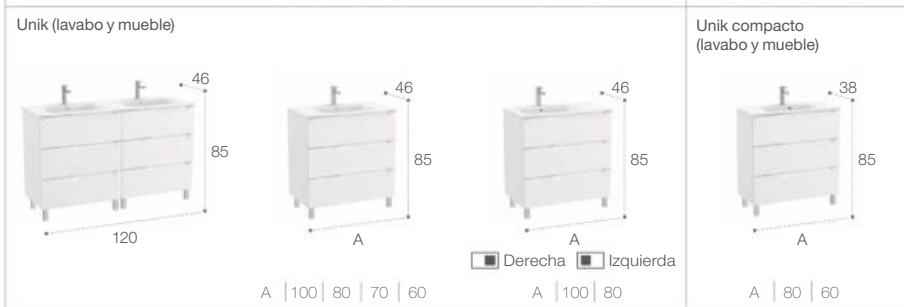

Aleyda

● Interior Textil. Ver complementos disponibles en p.76. Medidas en cm.

Aleyda **Novedad 2022**