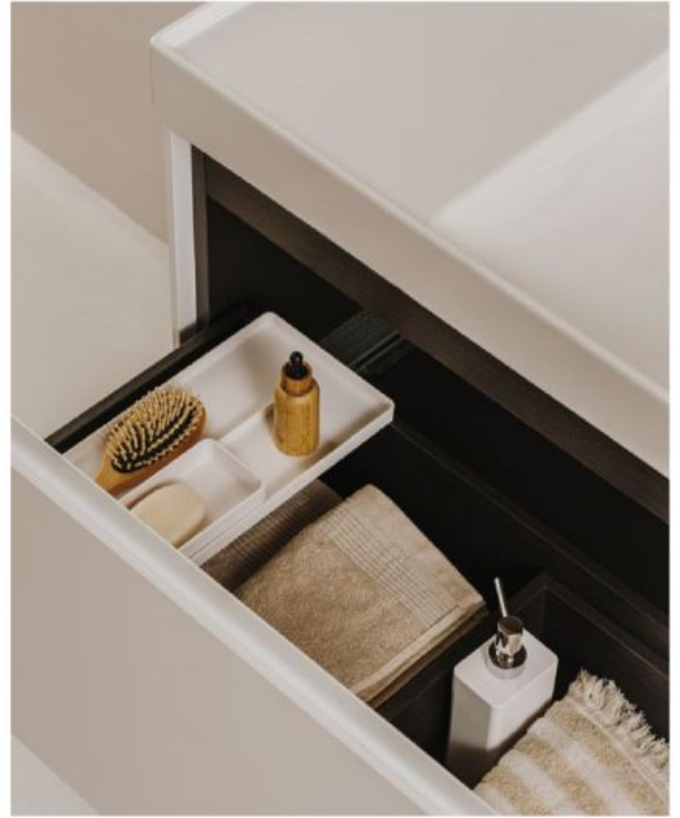

Muebles de baño

Ona. Modernidad en equilibrio

La sobria combinación de rectas y curvas y los originales acabados en madera o colores mate dan forma a un moderno mueble de baño con detalles de gran carisma como el tirador tipo uñero y lavabos con una amplia repisa.

La colección incluye muebles base para lavabo sobre encimera y soluciones integradas de lavabo y mueble centradas, asimétricas y dobles con lavabos de Fineceramic® de 8 mm de grosor.

Desde los 550 a los 1200 mm, el mueble de baño Ona puede configurarse con uno o dos cajones que cuentan con prácticos detalles como el cierre amortiguado, las cajas organizadoras y el sistema de extracción completa.