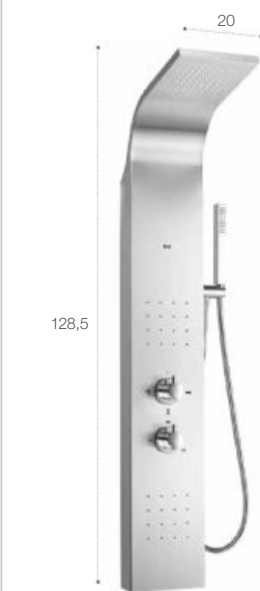

Evolution

Essential

Set opcional para instalación en esquina.
Medidas en cm.

Set opcional para instalación en esquina.
Medidas en cm.