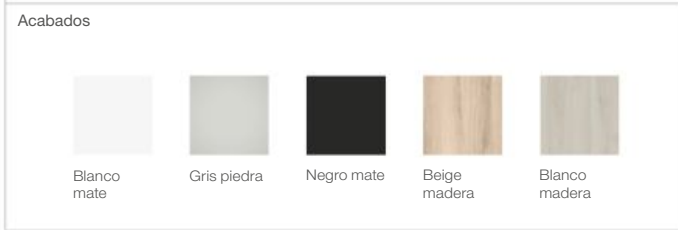

Aleyda

● Interior Textil. Ver complementos disponibles en p.76. Medidas en cm.

Aleyda **Novedad 2022**